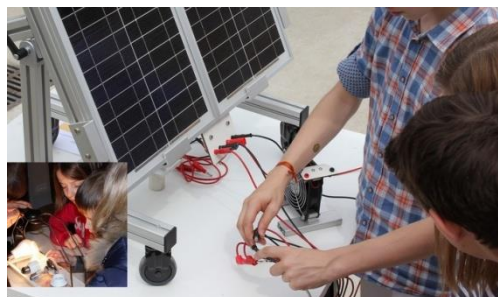

fête de  
la Science <sup>fr</sup>

Dans le cadre de la fête de la science, la **Maison d'Ampère** propose des ateliers pour jeunes et adultes le samedi 14 octobre 2017 de 14h à 18h.

Vous réaliserez des montages électriques pour comprendre la production d'électricité : pile, éolienne, panneau photovoltaïque...

Vous manipulerez des dispositifs et des appareils.

<https://fetedelascience.fr/pid35201/fiche-evenement.html?identifiant=71887161>

Grâce à la participation du CALA (Club d'Astronomie de Lyon Ampère), vous pourrez profiter du site exceptionnel pour vous initier à l'astronomie, une des passions d'André Marie Ampère.

Vous découvrirez des matériels d'observation et, si le temps le permet, vous pourrez admirer le ciel en soirée avec du beau matériel d'observation.

<https://fetedelascience.fr/pid35201/fiche-evenement.html?identifiant=56231498>

Vous aurez également accès aux salles du musée qui présentent des expériences interactives, l'histoire de l'électricité de l'antiquité à nos jours, des appareils et machines électriques rares.

Maison d'Ampère - Musée de l'électricité  
300, route d'Ampère  
69250 Poleymieux au Mont d'Or